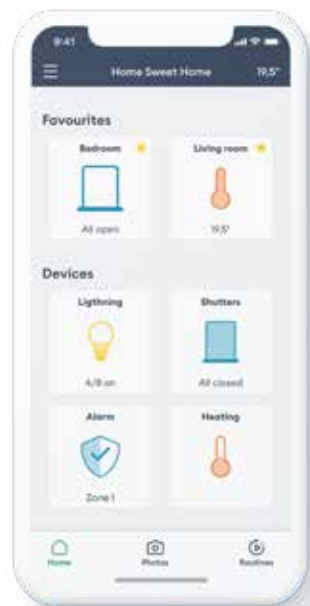

¿Cómo? Con Tydom, bombillas y enchufes conectados y micromódulos Tyxia que automatizan tus persianas motorizadas

Miércoles, 12h30

Tus hijos vuelven solos del colegio. Cuando activan o desactivan la alarma de casa, tu aplicación Tydom te informa al instante. No pierdas de vista a tus seres queridos

¿Cómo? Con Tydom y una alarma conectada Tyxal+

Sábado, 16h00

Estando fuera de casa, recibes una notificación urgente : se ha detectado una persona desconocida en el jardín. Falsa alarma, es un repartidor. Le abres la puerta del garaje para que te deje el paquete

¿Cómo? Con Tydom y las cámaras conectadas Tyxam

Aplicación Tydom,

tan simple con un solo gesto

quiera que estés

A distancia o desde casa, en un abrir y cerrar de ojos, controla tus equipos conectados compatibles con Tydom