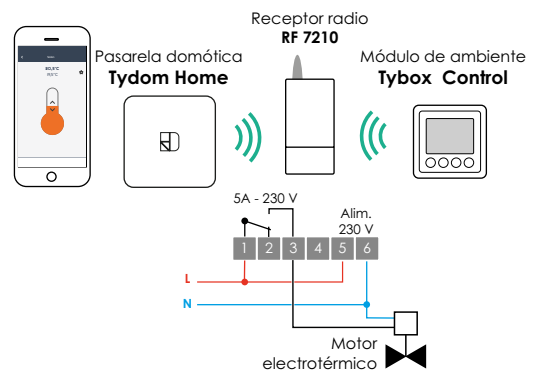

Complete-Kit Tymoov Solar IO Ref. 6357O29

Complete-Kit Tymoov Solar I5 Ref. 6357O63

ESQUEMAS

Calefacción

Termostato programable radio

Termostato radio conectado

Termostato filar alimentación por pilas

Termostato filar conectado