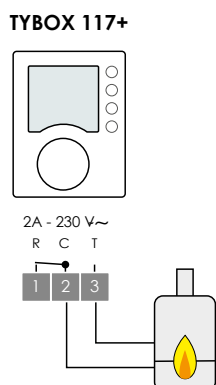

Complete-Kit Tymoov Solar IO Ref. 6357O29

Complete-Kit Tymoov Solar I5 Ref. 6357O63

ESQUEMAS

Calefacción

Termostato programable radio

Termostato radio conectado

Termostato filar alimentación por pilas

Termostato filar conectado