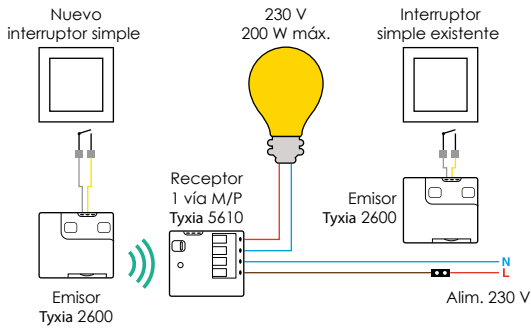

Quiero un interruptor adicional en una estancia

CASO 1 : SIN NEUTRO