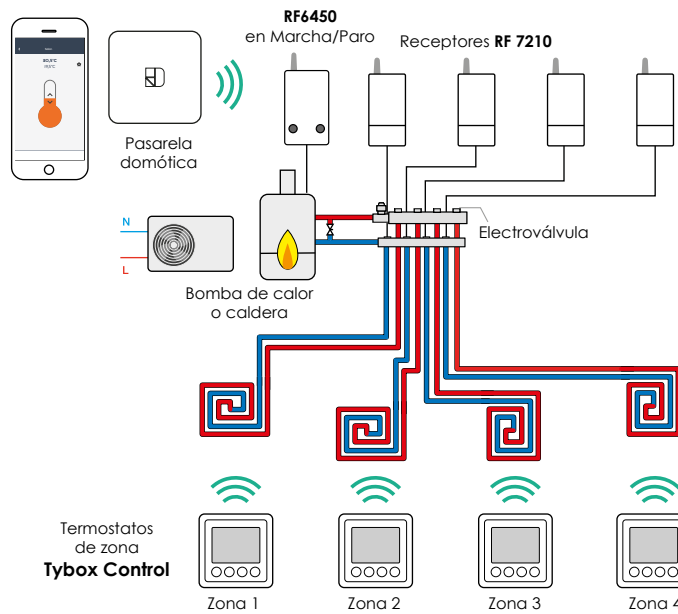

Complete-Kit Tymoov Solar I5

- Kit de motorización solar 15Nm completo para modernizar una persiana en un cajón túnel o cajón tradicional
- Función antirobo : resistencia al levantamiento de la persiana gracias a las cerraduras

Complete-Kit Tymoov Solar IO Ref. 6357O29

Complete-Kit Tymoov Solar I5 Ref. 6357O63

ESQUEMAS

Calefacción

Termostato programable radio

Termostato radio conectado

Termostato filar alimentación por pilas

Termostato filar conectado

Termostatos de zona (ejemplo de aplicación)

Pack de regulación Delta 8000

Quiero un interruptor adicional en una estancia

CASO 1 : SIN NEUTRO

CASO 2 : CON NEUTRO

Quiero poder cambiar fácilmente mis ambientes de iluminación

Quiero un solo mando para mi iluminación y mis aperturas exteriores

Quiero agrupar el control de mis persianas motorizadas filares

Gestión y control de la velocidad de un sistema de ventilación VMC

Quiero sustituir el mando a distancia de mi cancela porque lo he perdido