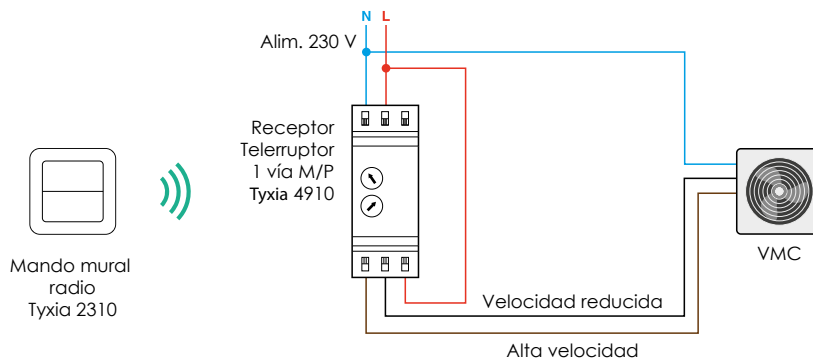

Quiero un solo mando para mi iluminación y mis aperturas exteriores

Quiero agrupar el control de mis persianas motorizadas filares

Gestión y control de la velocidad de un sistema de ventilación VMC

Quiero sustituir el mando a distancia de mi cancela porque lo he perdido