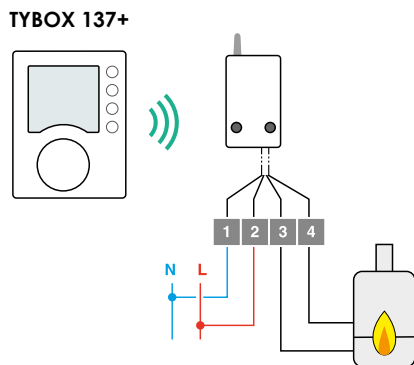

Complete-Kit Tymoov Solar IO Ref. 6357O29

Complete-Kit Tymoov Solar I5 Ref. 6357O63

ESQUEMAS

Calefacción

Termostato programable radio

Termostato radio conectado

Termostato filar alimentación por pilas

Termostato filar conectado