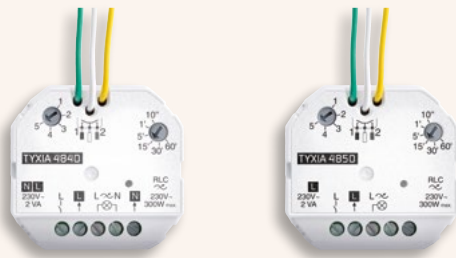

Tyxia 4840

Tyxia 4850

- ✓ Instalación fácil sin necesidad de pasar cables adicionales
- ✓ Variador universal multifunción

Receptores regulador de iluminación + temporizador

- Transformación de una iluminación de Marcha/Paro en variación a partir de uno o varios mandos a distancia radio (mando a distancia, aplicación smartphone, tablet o asistente de voz...) o murales (simple o doble pulsador)
- Encendido y apagado gradual de la iluminación
- Temporizador : retardo de la iluminación de 10 segundos a 1 hora en asociación con un detector de movimiento filar o un pulsador

Tyxia 4840

- Función memoria del último nivel de regulación después de cada apagado y restitución del último nivel después de una breve pulsación en el pulsador
- Función preaviso de apagado de la iluminación : un primer parpadeo de la iluminación seguido de un segundo informan al usuario del apagado
- Opcional : accesorio de carga de potencia 1W para evitar oscilaciones lumínicas

Tyxia 4850

- Función memoria del último nivel de regulación después de cada apagado y restitución del último nivel después de una breve pulsación en el pulsador Función preaviso de apagado de la iluminación : un primer parpadeo de la iluminación seguido de un segundo informan al usuario del apagado

Tyxia 4840 Ref. 635I115

Tyxia 4850 Ref. 635I126