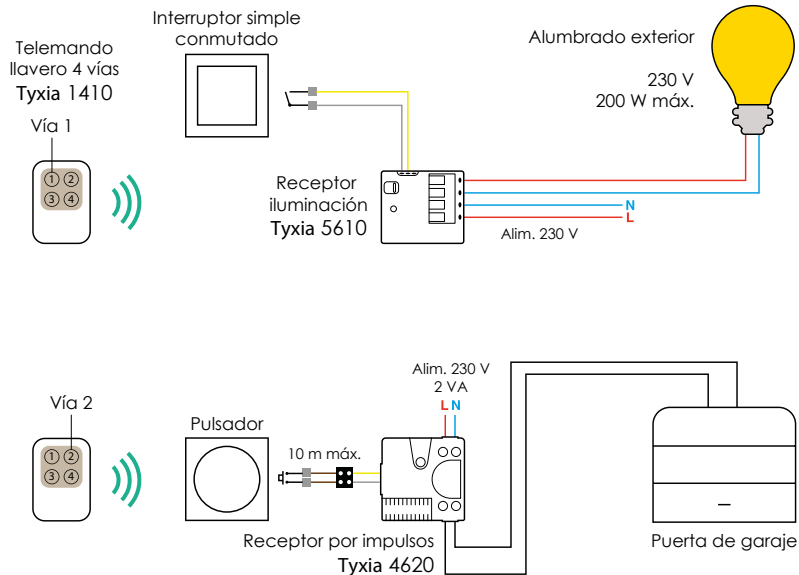

Quiero un solo mando para mi iluminación y mis aperturas exteriores