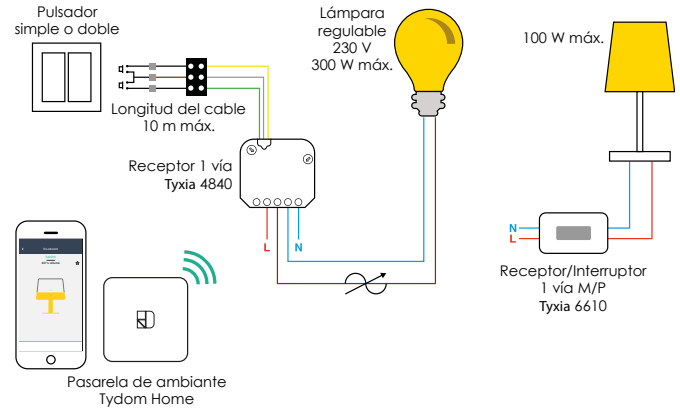

Complete-Kit Tymoov Solar IO Ref. 6357O29

Complete-Kit Tymoov Solar I5 Ref. 6357O63

ESQUEMAS

Calefacción

Termostato programable radio

Termostato radio conectado

Termostato filar alimentación por pilas

Termostato filar conectado

Termostatos de zona (ejemplo de aplicación)

Pack de regulación Delta 8000

Quiero un interruptor adicional en una estancia

CASO 1 : SIN NEUTRO

CASO 2 : CON NEUTRO

Quiero poder cambiar fácilmente mis ambientes de iluminación

Quiero un solo mando para mi iluminación y mis aperturas exteriores

Quiero agrupar el control de mis persianas motorizadas filares

Gestión y control de la velocidad de un sistema de ventilación VMC

Quiero sustituir el mando a distancia de mi cancela porque lo he perdido