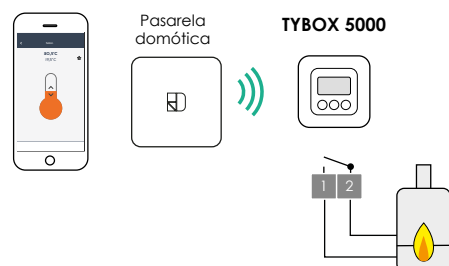

Complete-Kit Tymoov Solar IO Ref. 6357O29

Complete-Kit Tymoov Solar I5 Ref. 6357O63

ESQUEMAS

Calefacción

Termostato programable radio

Termostato radio conectado

Termostato filar alimentación por pilas

Termostato filar conectado