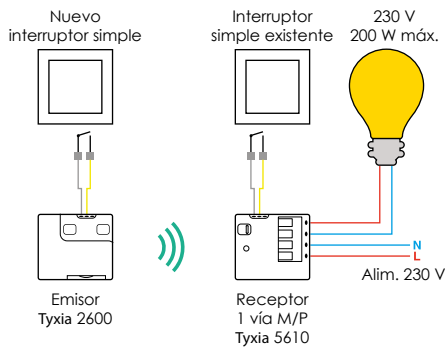

Termostatos de zona (ejemplo de aplicación)

Pack de regulación Delta 8000

Quiero un interruptor adicional en una estancia

CASO 1 : SIN NEUTRO

CASO 2 : CON NEUTRO

Quiero poder cambiar fácilmente mis ambientes de iluminación