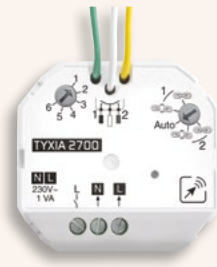

Iluminación / receptores técnicos

- ✓ Compatible con cualquier tipo de dispositivo estándar de las marcas del mercado
- ✓ No requiere mantenimiento gracias a su alimentación a 230 V

Emisor radio 2 vías alimentado a 230V

- Función del emisor a elegir :
  - 2 vías de iluminación sobre doble interruptor o doble pulsador
  - 1 vía de regulación de iluminación sobre doble pulsador
  - 2 vías de escenas sobre doble pulsador
  - 1 vía de persiana automática sobre interruptor de persiana
- Entrada de control filar sobre entrada fase procedente de un detector (por ej.: modificar un detector de movimiento exterior en detector emisor radio)
- Con la función escena, se controla el grupo de receptores en posición definida :
  - Marcha/Paro para los receptores de iluminación
  - Posición Subida/Bajada para los receptores de persianas
- Activación de rutinas programadas en Tydom Home y Tydom Pro

Tyxia 2700 Ref. 6351096