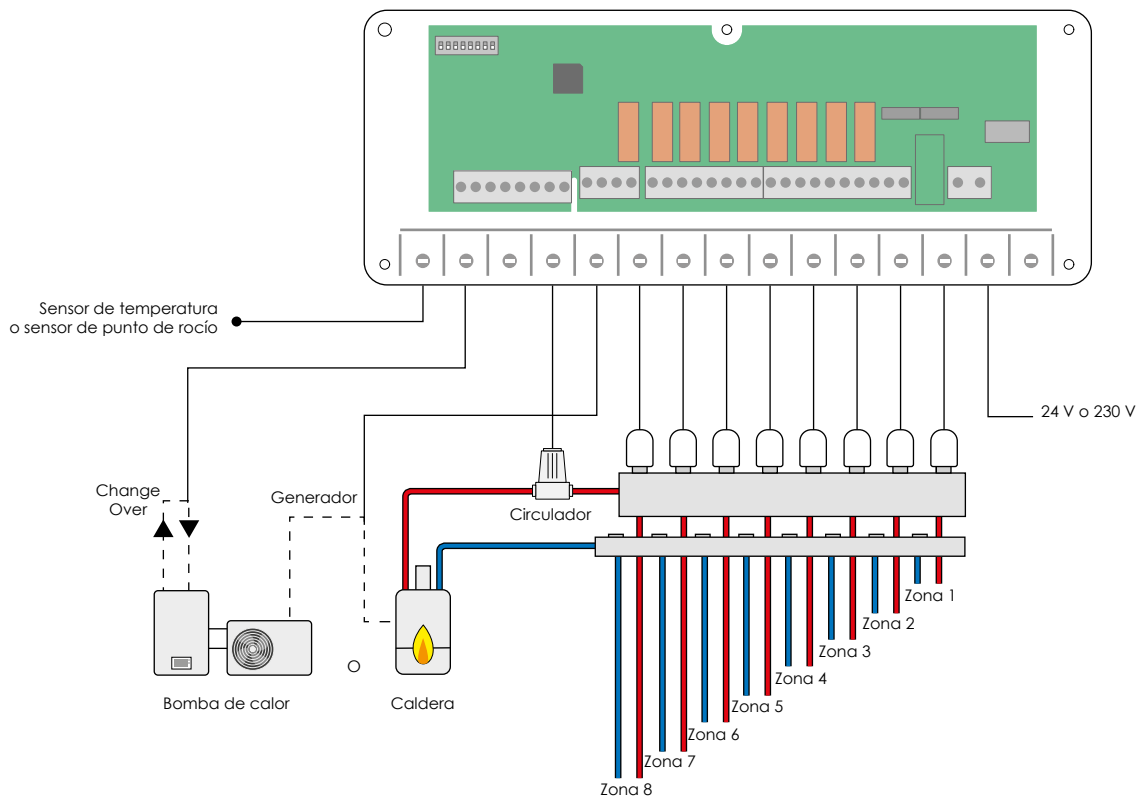

Pack de regulación Delta 8000