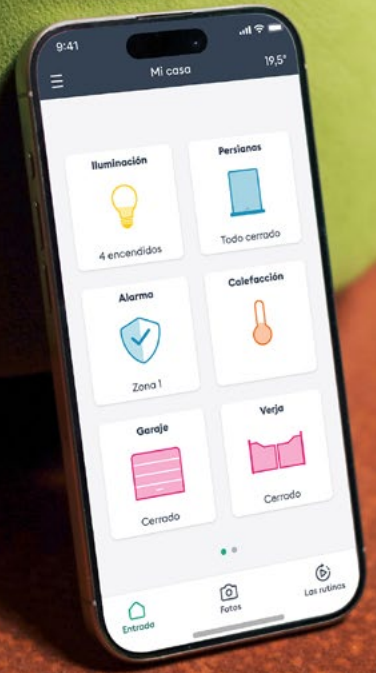

Lo imprescindible de la casa conectada

Aplicación Tydom gratuita

Instalación evolutiva

Con Tydom, propón a tus clientes que completen sus equipos a lo largo del tiempo con nuestras soluciones conectadas (calefacción, climatización, alarma, aperturas, iluminación)

Fácil de usar

La pasarela domótica permite controlar todos los equipos a distancia desde un smartphone. Con Tydom o Tywell, ofrece a tus clientes funciones personalizadas y escenarios programables para un día a día más tranquilo.