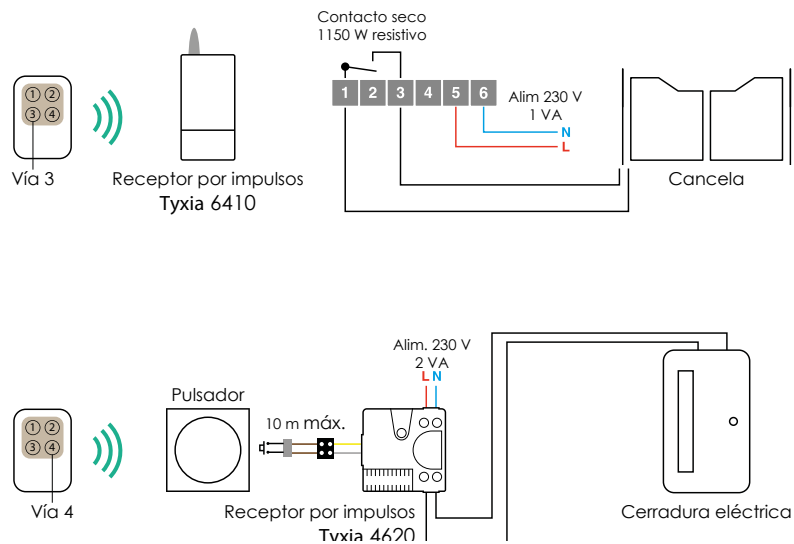

Quiero un solo mando para mi iluminación y mis aperturas exteriores

Quiero agrupar el control de mis persianas motorizadas filares

Gestión y control de la velocidad de un sistema de ventilación VMC

Quiero sustituir el mando a distancia de mi cancela porque lo he perdido