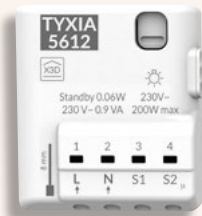

- ✓ Tamaño reducido para una integración fácil en las cajas de empotrar
- ✓ Conexión rápida del bloque de terminales
- ✓ Posibilidad de conectar un interruptor o un pulsador sin configuración

Receptor Marcha/Paro 1 vía o 2 vías

- Función telerruptor o conmutador : posibilidad de asociar más de 2 puntos de control radio (p. ej.: 2 TYXIA 231O)
- Asociado a un detector de apertura radio, controla la iluminación de un vestidor o un sótano al abrirse una puerta
- Aviso de alarma y de Activación/Desactivación de la alarma Tyxal+
- Compatible con la pasarela Tydom de Delta Dore para el control a distancia a través de un smartphone, una tablet o un asistente de voz

Tyxia 5610

- Control de una iluminación (1 vía) en Marcha/Paro desde uno o varios emisores radio móviles o fijos

Tyxia 5612

- Control de dos iluminaciones (2 vías) en Marcha/Paro desde uno o varios emisores radio móviles o fijos

Tyxia 5610 Ref. 6351400

Tyxia 5612 Ref. 6351906