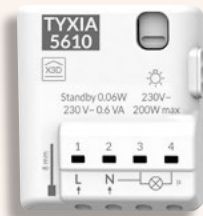

- ✓ Tamaño reducido para una integración fácil en las cajas de empotrar
- ✓ Conexión rápida del bloque de terminales
- ✓ Posibilidad de conectar un interruptor o un pulsador sin configuración

Receptor Marcha/Paro 1 vía o 2 vías

- Función telerruptor o conmutador : posibilidad de asociar más de 2 puntos de control radio (p. ej.: 2 TYXIA 231O)
- Asociado a un detector de apertura radio, controla la iluminación de un vestidor o un sótano al abrirse una puerta
- Aviso de alarma y de Activación/Desactivación de la alarma Tyxal+
- Compatible con la pasarela Tydom de Delta Dore para el control a distancia a través de un smartphone, una tablet o un asistente de voz

Tyxia 5610

- Control de una iluminación (1 vía) en Marcha/Paro desde uno o varios emisores radio móviles o fijos

Tyxia 5612

- Control de dos iluminaciones (2 vías) en Marcha/Paro desde uno o varios emisores radio móviles o fijos

Tyxia 5610 Ref. 6351400

Tyxia 5612 Ref. 6351906